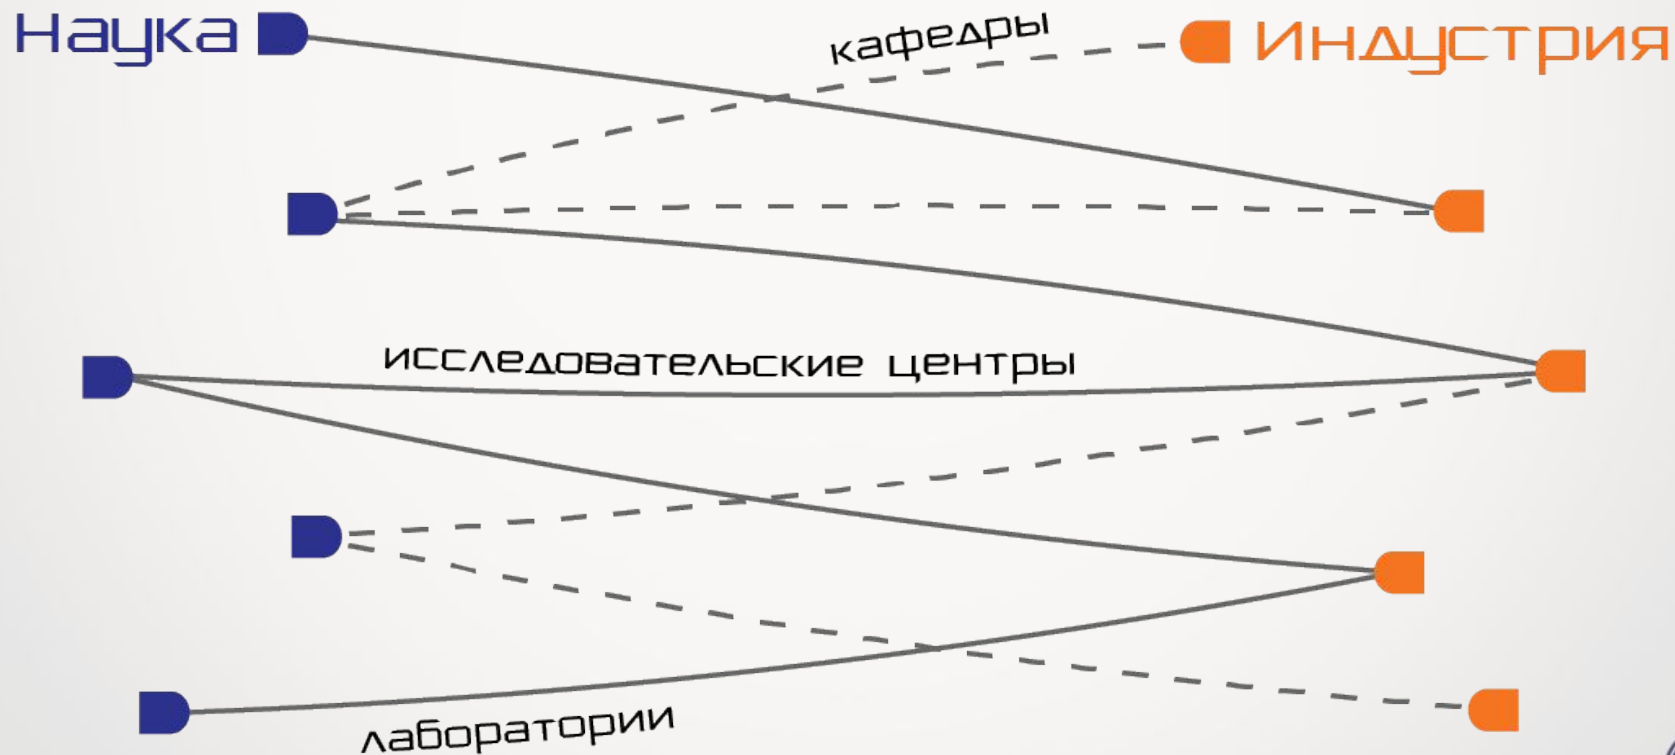

Базовые дни

Семестр	Пн	Вт	Ср	Чт	Пт	Сб	Вс		
2 курс	3	Выходной	Учебный день	Учебный день	Учебный день	Учебный день	Выходной	Выходной	учебный день базовый день выходной
	4	Выходной	Учебный день	Учебный день	Учебный день	Учебный день	Учебный день	Выходной	
3 курс	5	Учебный день	Учебный день	Учебный день	Учебный день	Учебный день	Выходной	Выходной	
	6	Учебный день	Учебный день	Учебный день	Базовый день	Учебный день	Выходной	Выходной	
4 курс	7	Базовый день	Базовый день	Базовый день	Учебный день	Учебный день	Учебный день	Выходной	
	8	Базовый день	Базовый день	Базовый день	Базовый день	Учебный день	Учебный день	Выходной	
Маг.	9-12	Базовый день	Базовый день	Базовый день	Базовый день	Базовый день	Выходной		

Двудольный граф ФПМИ