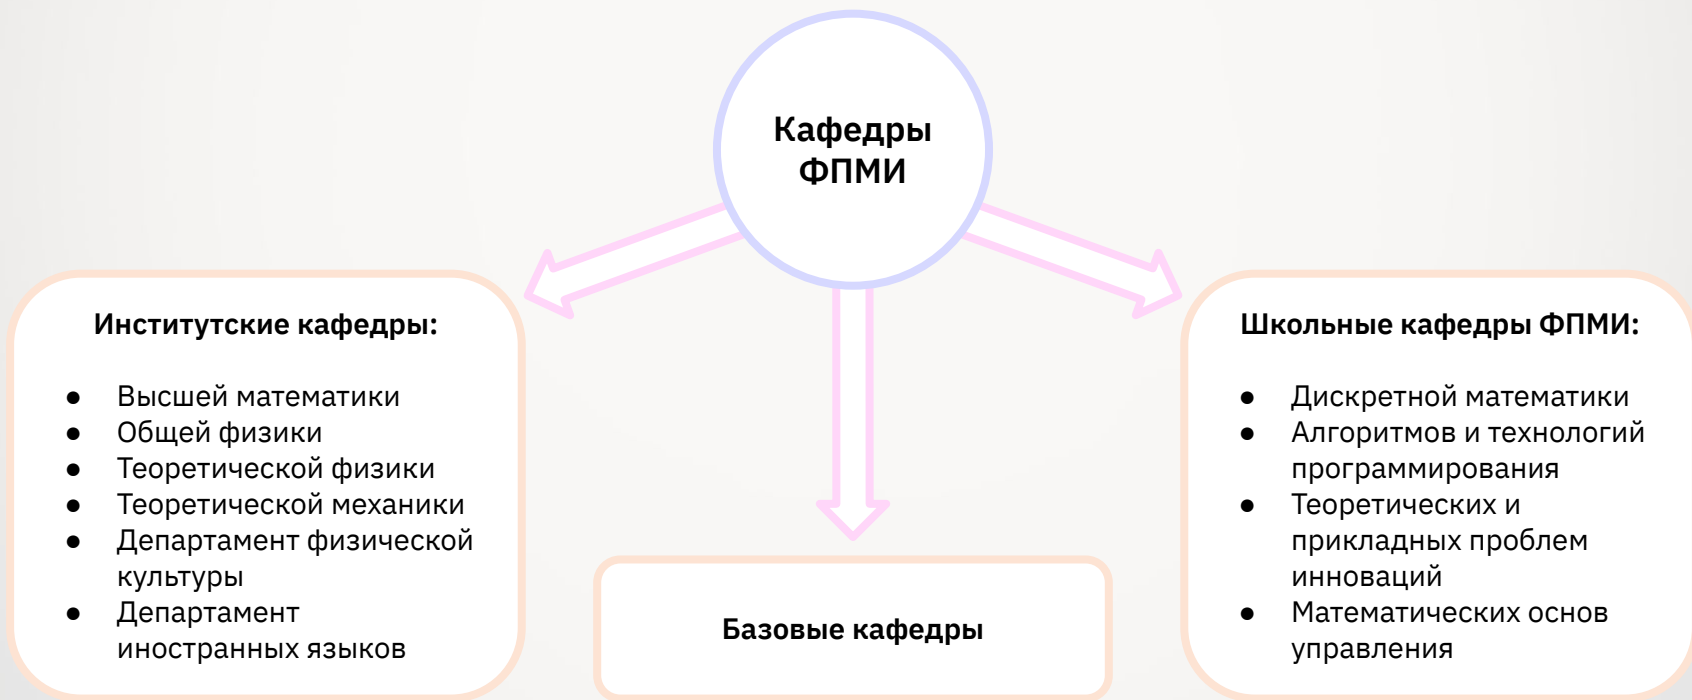

Базовые дни

Семестр	Пн	Вт	Ср	Чт	Пт	Сб	Вс		
2 курс	3	Выходной	Учебный день	Учебный день	Учебный день	Учебный день	Выходной	Выходной	учебный день базовый день выходной
	4	Выходной	Учебный день	Учебный день	Учебный день	Учебный день	Учебный день	Выходной	
3 курс	5	Учебный день	Учебный день	Учебный день	Учебный день	Учебный день	Выходной	Выходной	
	6	Учебный день	Учебный день	Учебный день	Базовый день	Учебный день	Выходной	Выходной	
4 курс	7	Базовый день	Базовый день	Базовый день	Учебный день	Учебный день	Учебный день	Выходной	
	8	Базовый день	Базовый день	Базовый день	Базовый день	Учебный день	Учебный день	Выходной	
Маг.	9-12	Базовый день	Базовый день	Базовый день	Базовый день	Базовый день	Выходной